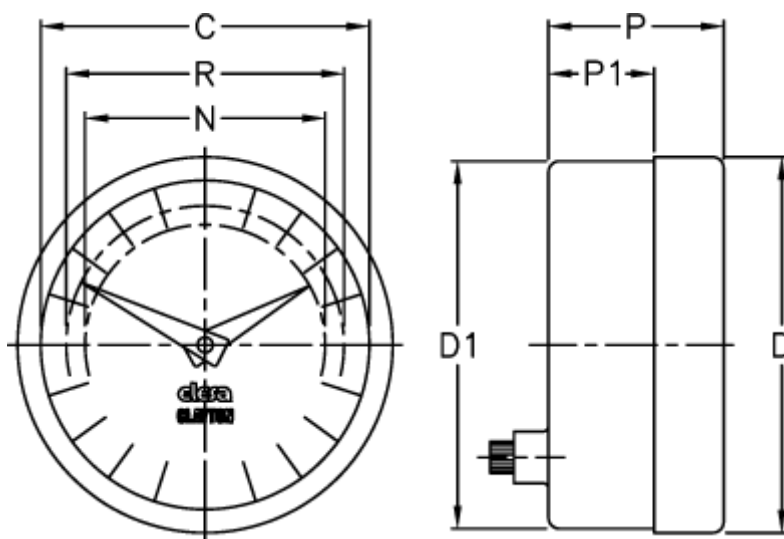

Varenummer: 2307074951
Beskrivelse: E+G Indikator
PA12-0040-D

Mål

C = 60
D = 68.5
d1 = 67.0
N = 44
P = 32
P1 = 25
R = 51